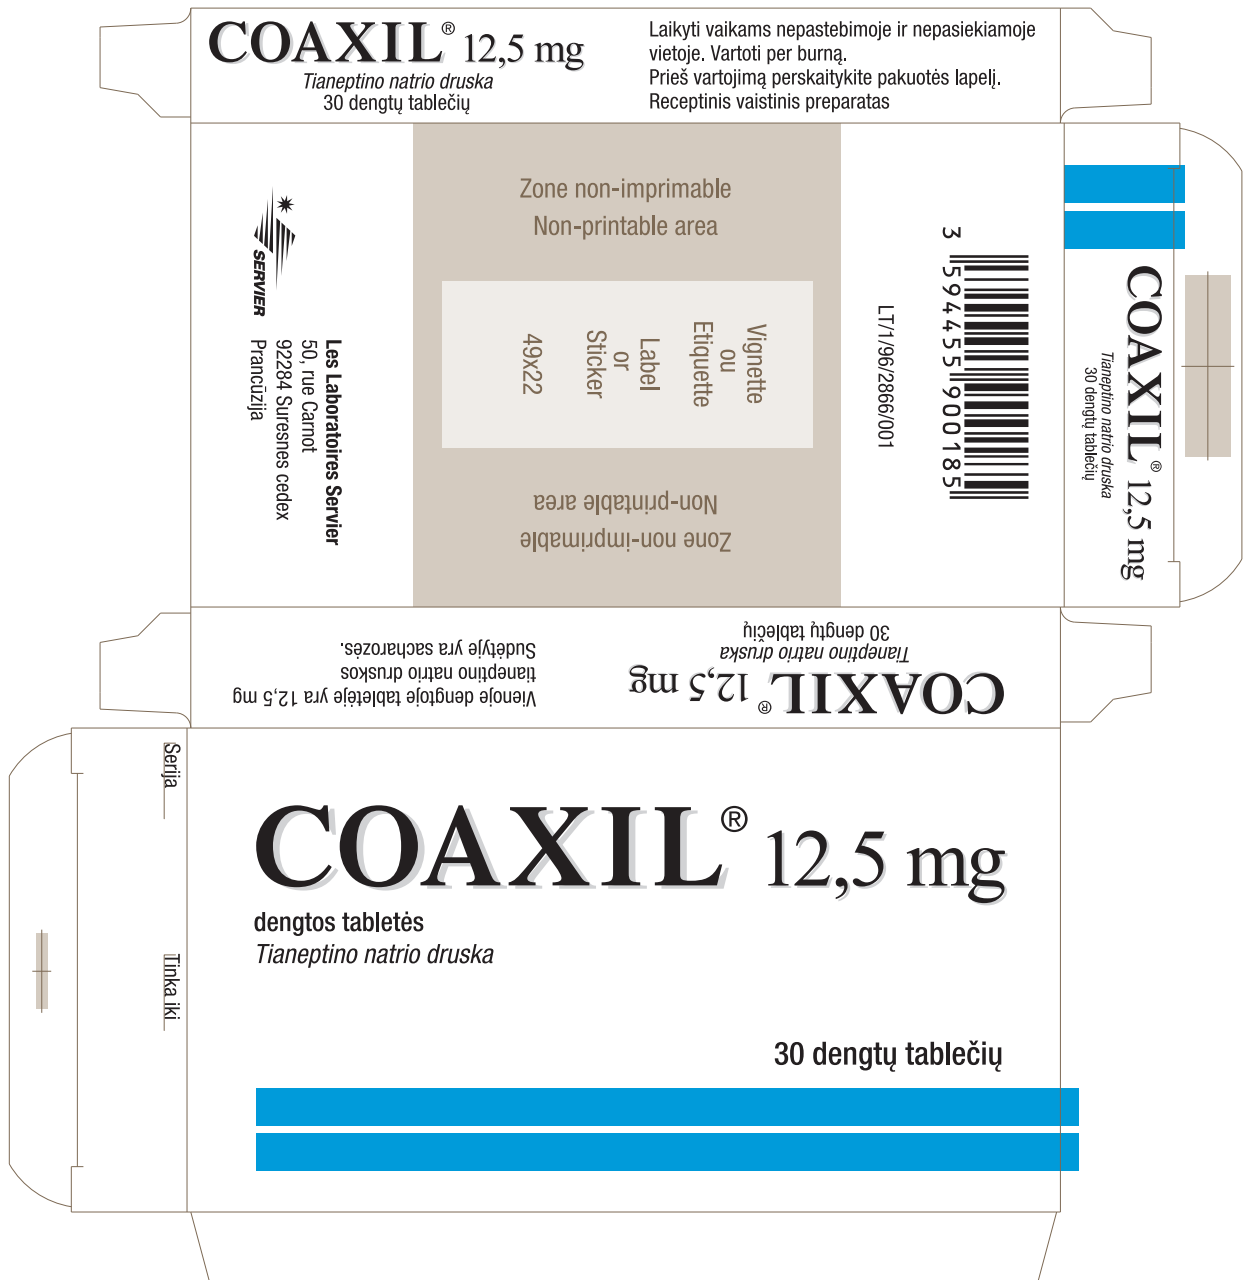

BOX FORMAT 039#00

B59F39M07