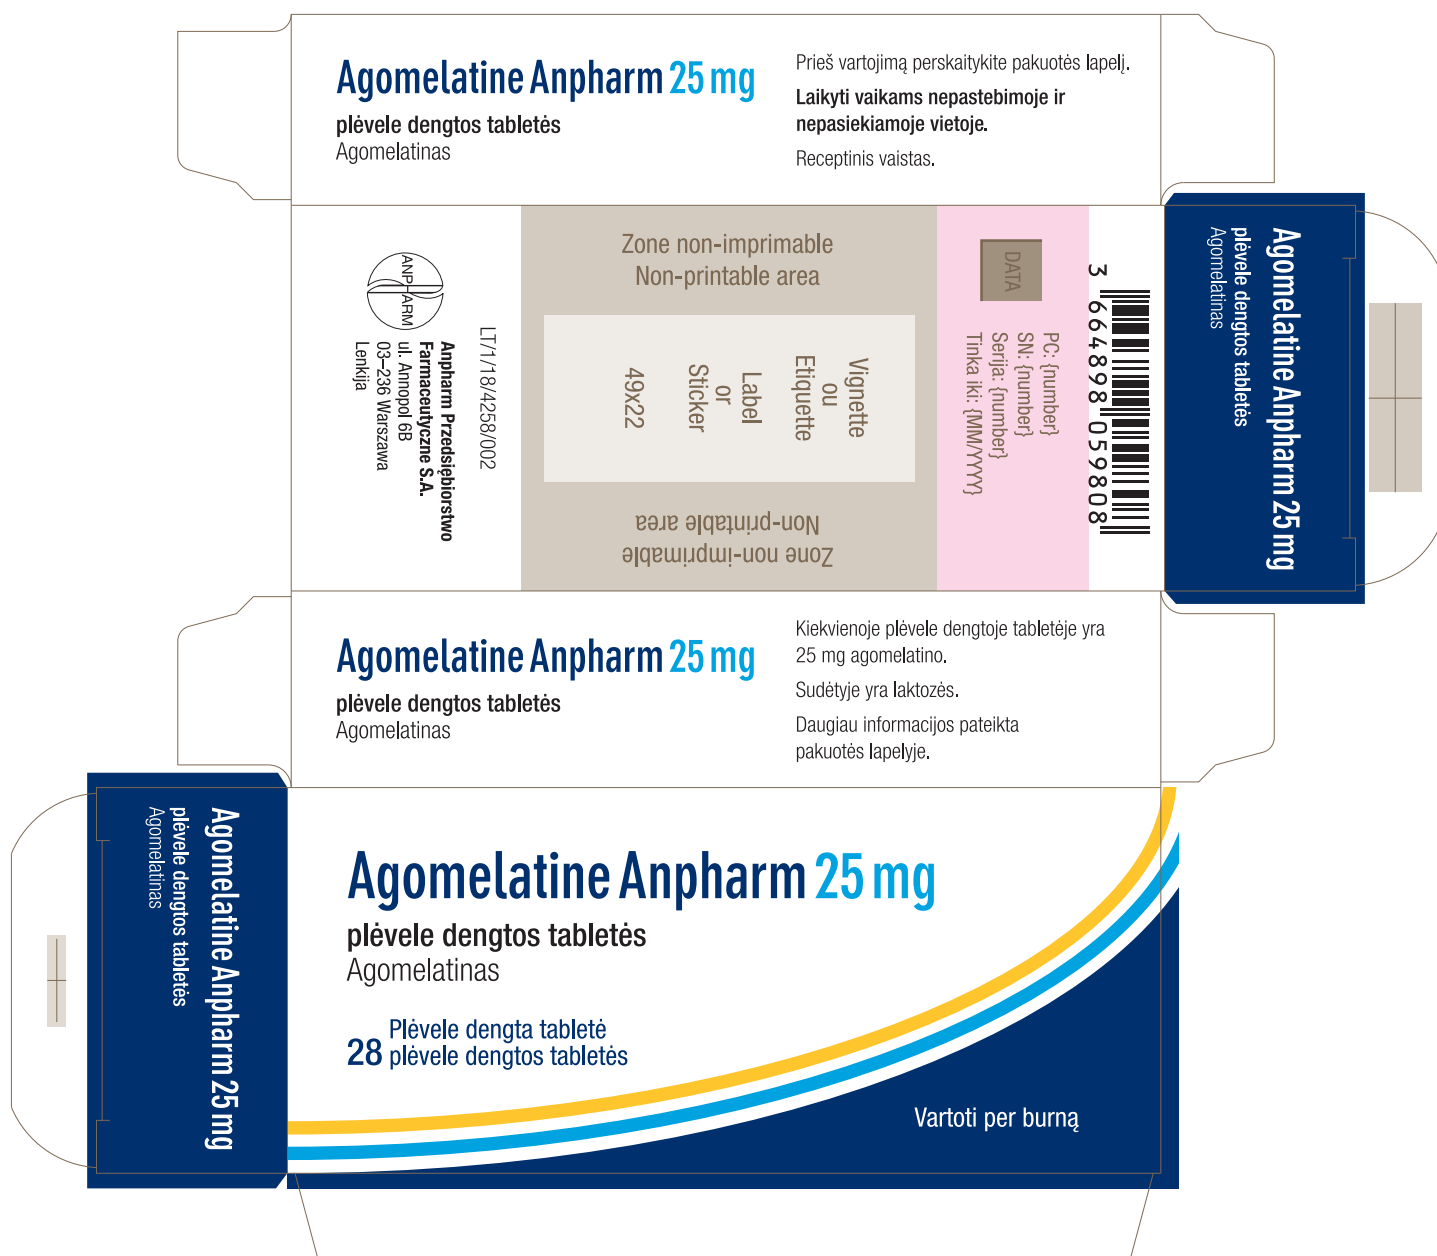

BOX FORMAT 004#00 INKJET

B07F04M08

a g o m e l a t i n e
a n p h a r m
2 5 m g