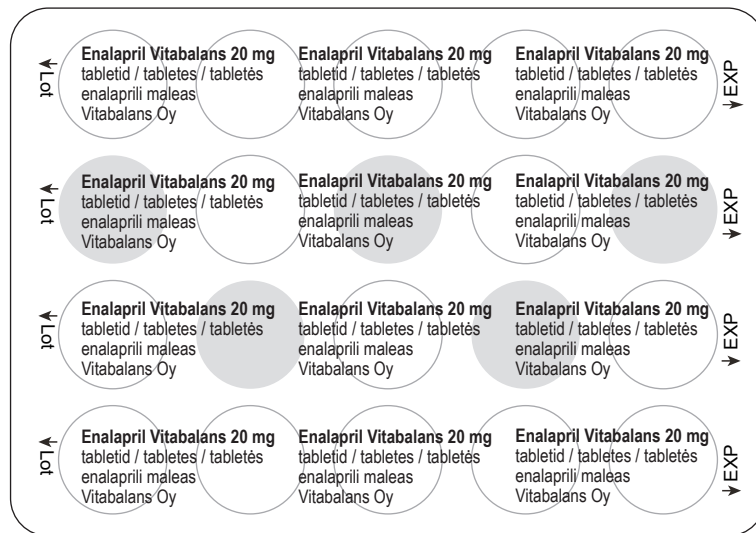

Black, PMS 200, PMS 190

Uusi pakkauskoko 74 x 25 x 119 mm
Pohjaläppään ei lakkaa.

braille:
Enalapril Vitabalans 20 mg

100 mm

70 mm