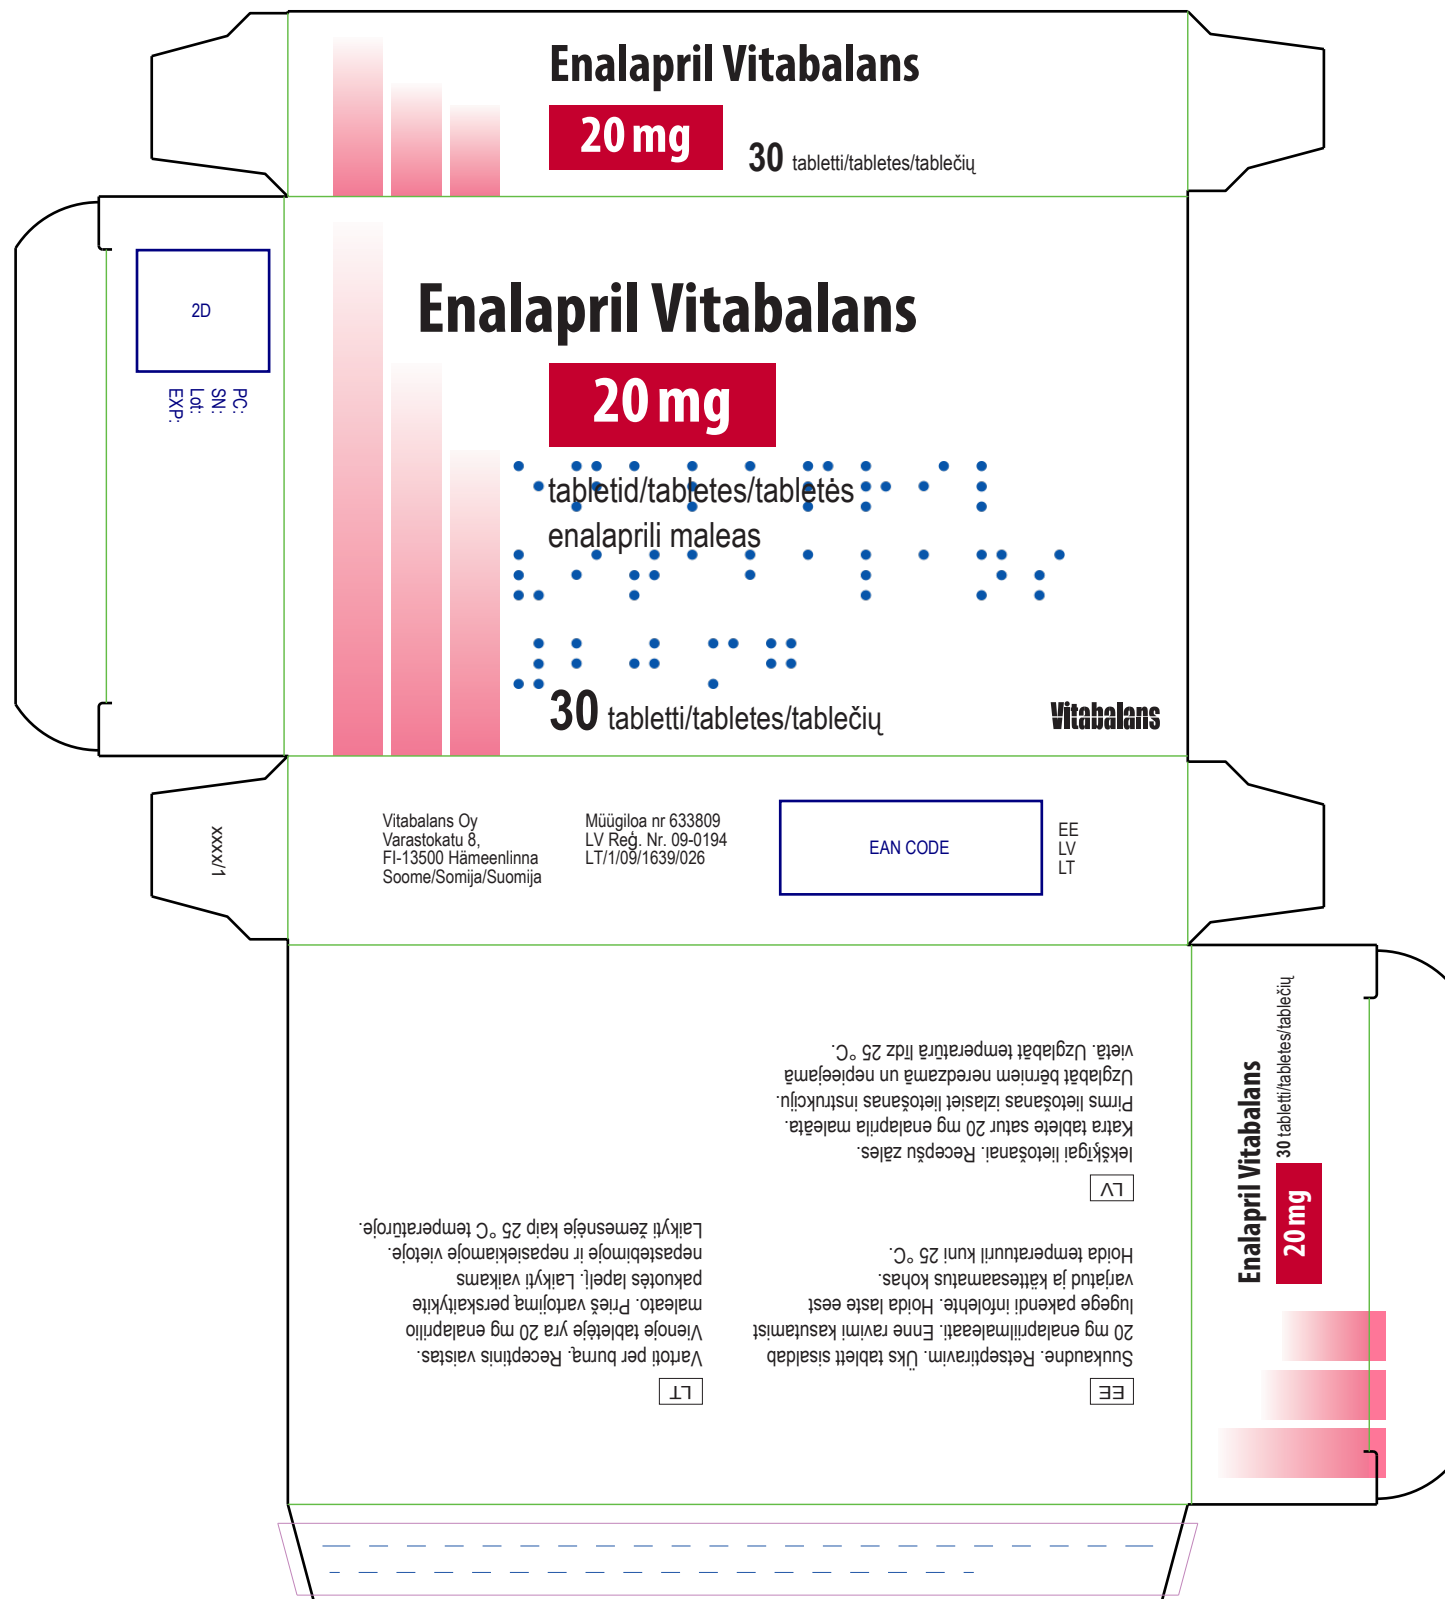

Black, PMS 200, PMS 190

Uusi pakkauskoko 74 x 25 x 119 mm
Pohjaläppään ei lakkaa.

braille:
Enalapril Vitabalans 20 mg

100 mm

70 mm