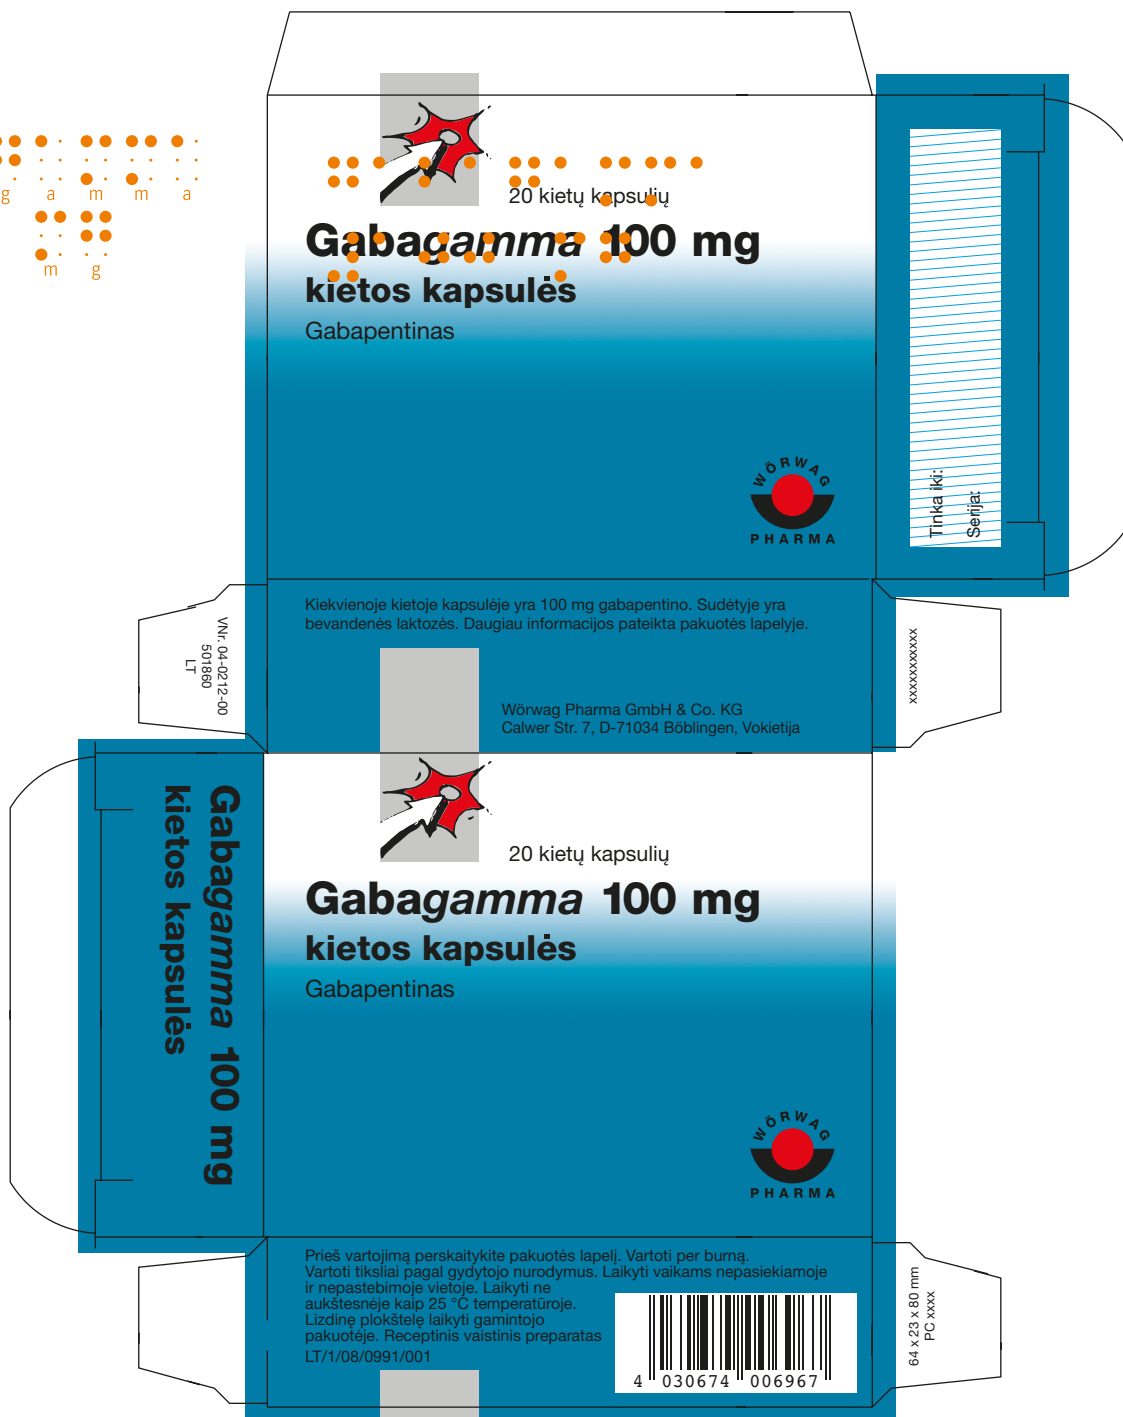

g a b a g a m m a  
# a j j m g

Kunde: Wörwag Pharma GmbH & Co. KG

Produkt: Gabagamma 100 mg

**20 Tabletten**

Land: **Litauen**

Format: 64 x 23 x 80 mm - **Dragenopharm**

Farben: ■ schwarz / ■ HKS 13 rot (= Pantone 1788) / ■ Pantone 314 C